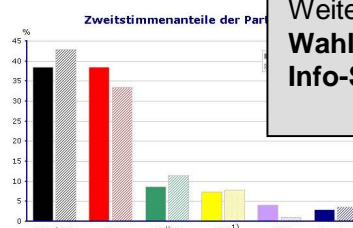

Ihr Ansprechpartner:

Andreas Simon
0731/9455-11410
andreas.simon@rz-kiru.de

Weitere **Informationen** zum Thema **Wahlen** finden Sie auf unserem **Info-Server** unter www.rz-info.de/pcwahl